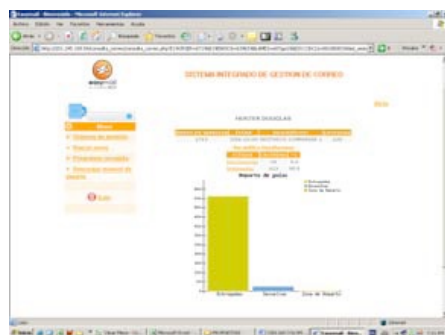

EASYMAIL S.A.S; Certificada en el Sistema de Gestión de Calidad ISO 9001:2000, es una sociedad comercial independiente cuya misión es la prestación del servicio de **Mensajería Especializada a nivel urbano y nacional, servicio de motorizados, impresión y alistamiento**, ofreciendo mecanismos y estrategias con tecnología de punta que optimizan su ejecución con personal calificado a nivel institucional, público y privado.

SISTEMA DE ADMINISTRACION DE CORREOS

easymail es una empresa altamente tecnificada, cuenta con herramientas de consulta y seguimiento que le permiten al cliente consultar el estado de sus envíos en línea a partir de la entrega de los mismos